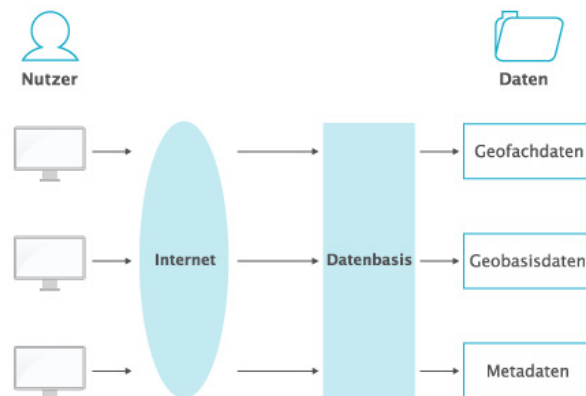

Info-Modul Komponenten einer GDI

Der Nutzer, das Internet und die Daten

Der Wegbereiter zu diesen Daten ist das Internet. Genauer gesagt: Über einen Internetbrowser ruft der Nutzer das Geoportal auf. In einigen Geoportalen kann sich ein Geodaten-Nachfrager nun für eine Nutzerrolle entscheiden: Ist er beispielsweise Mitarbeiter einer Fachverwaltung, erhält er einen anderen Zugang als etwa ein Bürger. Jeder Nutzergruppe kann also eine eigene Zugangsberechtigung zu Geodaten gewährt werden.

Das Internet ist auch der Kanal, der die Verbindung zwischen dem Geoportal und der Datenbasis herstellt und für die Datenübertragung sorgt.

GDI InfoTour

Ein Service der GDI-Südhessen

GDI-Südhessen

Geschäftsstelle